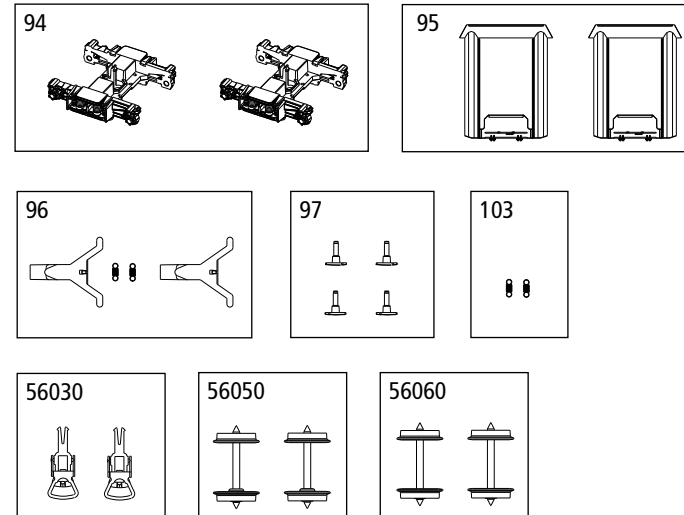

*Grupo de precio *价格表 *Priscategorie *ценовая категория

IC Großraumwagen

IC Passenger Car

Voiture à couloir central Intercity

乘客车

包装及说明书内包含重要信息,请保留备用

ERSATZTEILE

Spare parts · Pièces détachées · Parti di ricambio
Repuestos · 配件 · Reserveonderdelen · Запасные части

Bei Ersatzteilenanforderung bitte immer die vollständige Ersatzteil-Nr. angeben.
Hinweis: Für dieses Modell sind nur die unten aufgeführten Ersatzteile erhältlich!

Please order the wanted spare part with the complete spare part item number.
Note: Only the spare parts listed below are available for this model!

Pour commander des pièces de rechange, ne pas oublier de donner le Numéro d'Article de la pièce demandée.
Note: Seules les pièces demandées sont disponibles pour ce modèle!

订购配件时请附上完整的配件号码。注: 这个模型, 只有以下配件可订购!

58678-90-7000

PIKO Spielwaren GmbH · Lutherstraße 30 · 96515 Sonneberg · GERMANY
德国比高有限公司 · 德国图林根州索内堡市路德街30号